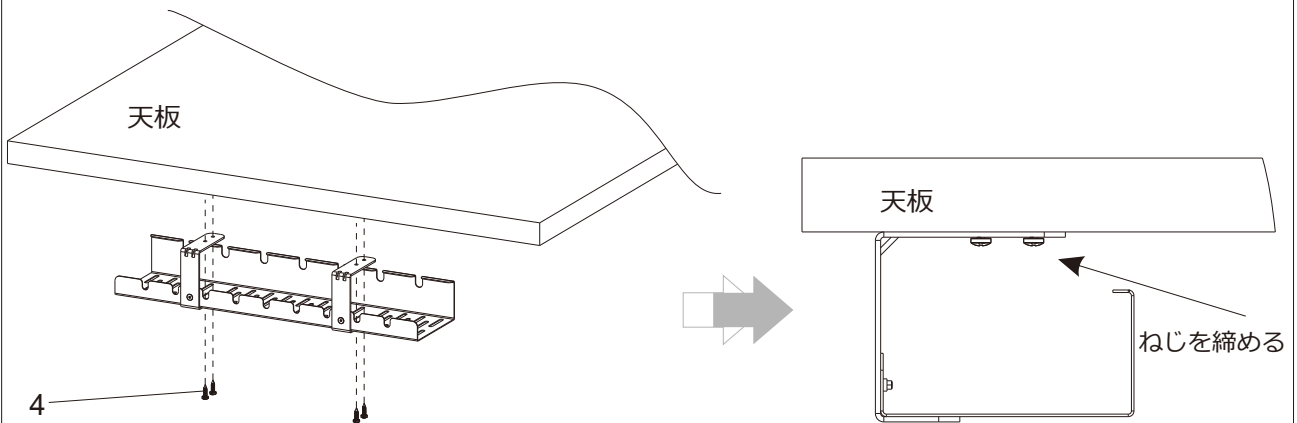

●2か月に1回、接続部位をチェックし、ネジの緩みをチェックします。

注:本製品は室内のみのご利用になります。

本製品を屋外で使用することは、製品の不具合や人身傷害を引き起こす可能性があります。

Mail: contact@flexispot.jp

営業時間: 月曜～金曜 10:00～17:00

1. ケーブル管理トレイ (x1)

2. 連結スタンド (x2)

M4x6mm
(x2)

St4.2x16mm
(x4)

2.5x2.5mm
六角レンチ
(x1)

ステップ1

連結スタンドをケーブル管理トレイに取付する。

ステップ2

ケーブル管理トレイを天板に取付する。

完成の様子