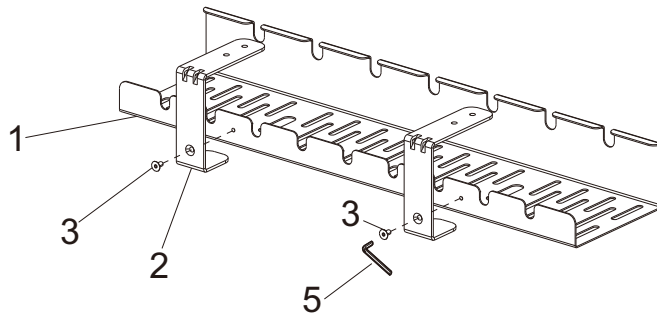

FLEXISPOT

(W)幅×(D)奥行×(H)高さ

500 x 120 x 90 mm

型番 : CMP502 取扱説明書

▲ 注意

本製品には小物が含まれており、飲み込むと窒息の恐れがあります。

これらの物は子供に持たせてはいけません。

●インストールを試みる前に、これらの説明を必ず読み、完全に理解してください。もしあなたが何か不確定な点があればインストールの際には、専門のインストールスタッフに連絡して、協力をお願いします。

●2か月に1回、接続部位をチェックし、ネジの緩みをチェックします。

注:本製品は室内のみのご利用になります。

本製品を屋外で使用することは、製品の不具合や人身傷害を引き起こす可能性があります。

Mail: contact@flexispot.jp

営業時間: 月曜～金曜 10:00～17:00

1. ケーブル管理トレイ (x1)

2. 連結スタンド (x2)

M4x6mm
(x2)

St4.2x16mm
(x4)

2.5x2.5mm
六角レンチ
(x1)

ステップ1

連結スタンドをケーブル管理トレイに取付する。

ステップ2

ケーブル管理トレイを天板に取付する。

完成の様子