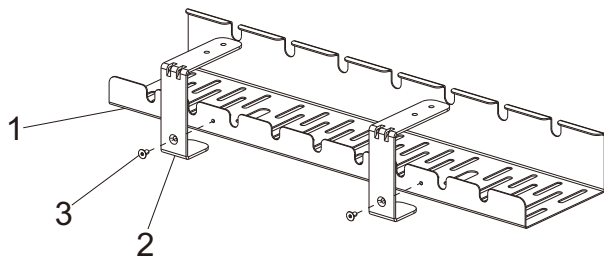

FLEXISPOT

(W)幅×(D)奥行×(H)高さ

500 x 120 x 90 mm

型番 : CMP502 取扱説明書

▲ 注意

本製品には小物が含まれており、飲み込むと窒息の恐れがあります。

これらの物は子供に持たせてはいけません。

●インストールを試みる前に、これらの説明を必ず読み、完全に理解してください。もしあなたが何か不確定な点があればインストールの際には、専門のインストールスタッフに連絡して、協力をお願いします。

●2か月に1回、接続部位をチェックし、ネジの緩みをチェックします。

注:本製品は室内のみのご利用になります。

本製品を屋外で使用することは、製品の不具合や人身傷害を引き起こす可能性があります。

Mail: contact@flexispot.jp

営業時間: 月曜～金曜 10:00～17:00

1. ケーブル管理トレイ (x1)

2. 連結スタンド (x2)

M4x6mm
(x2)

St4.2x16mm
(x4)

2.5x2.5mm
六角レンチ
(x1)

ステップ1

連結スタンドをケーブル管理トレイに取付する。

ステップ2

ケーブル管理トレイを天板に取付する。

完成の様子