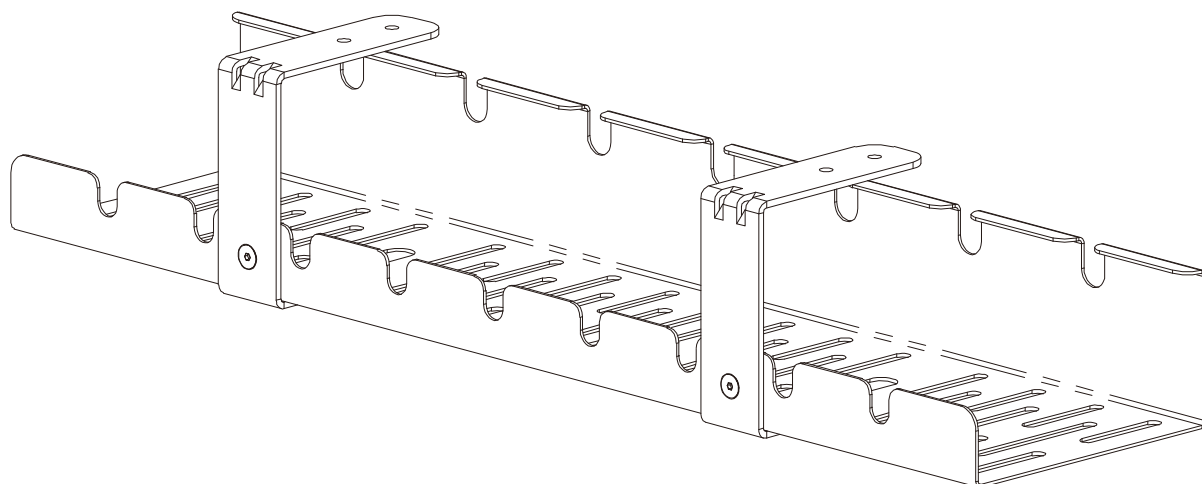

FLEXISPOT

(W)幅×(D)奥行×(H)高さ

500 x 120 x 90 mm

型番 : CMP502 取扱説明書

▲ 注意

本製品には小物が含まれており、飲み込むと窒息の恐れがあります。

これらの物は子供に持たせてはいけません。

●インストールを試みる前に、これらの説明を必ず読み、完全に理解してください。もしあなたが何か不確定な点があればインストールの際には、専門のインストールスタッフに連絡して、協力をお願いします。

●2か月に1回、接続部位をチェックし、ネジの緩みをチェックします。

注:本製品は室内のみのご利用になります。

本製品を屋外で使用することは、製品の不具合や人身傷害を引き起こす可能性があります。

Mail: contact@flexispot.jp

営業時間: 月曜～金曜 10:00～17:00

1. ケーブル管理トレイ (x1)

2. 連結スタンド (x2)

M4x6mm
(x2)

St4.2x16mm
(x4)

2.5x2.5mm
六角レンチ
(x1)

ステップ1

連結スタンドをケーブル管理トレイに取付する。

ステップ2

ケーブル管理トレイを天板に取付する。

完成の様子